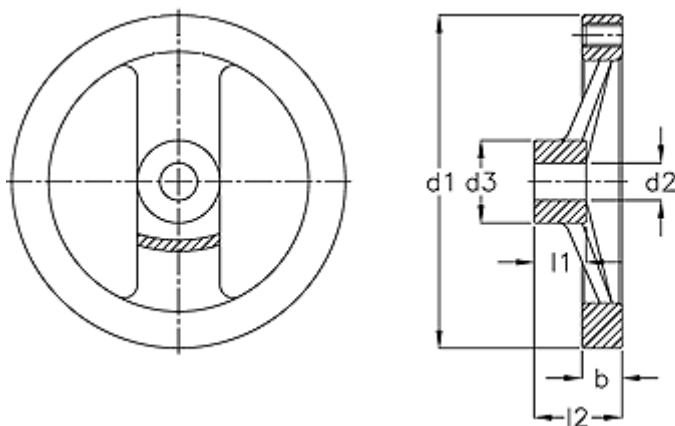

Article number: 20343306

Description: E+G Handwheel  
GN 322-140-K14-A

## Measures

b = 16.5

d1 = 140

d2 H7 = 14

d3 = 36

l1 = 19

l2 = 36